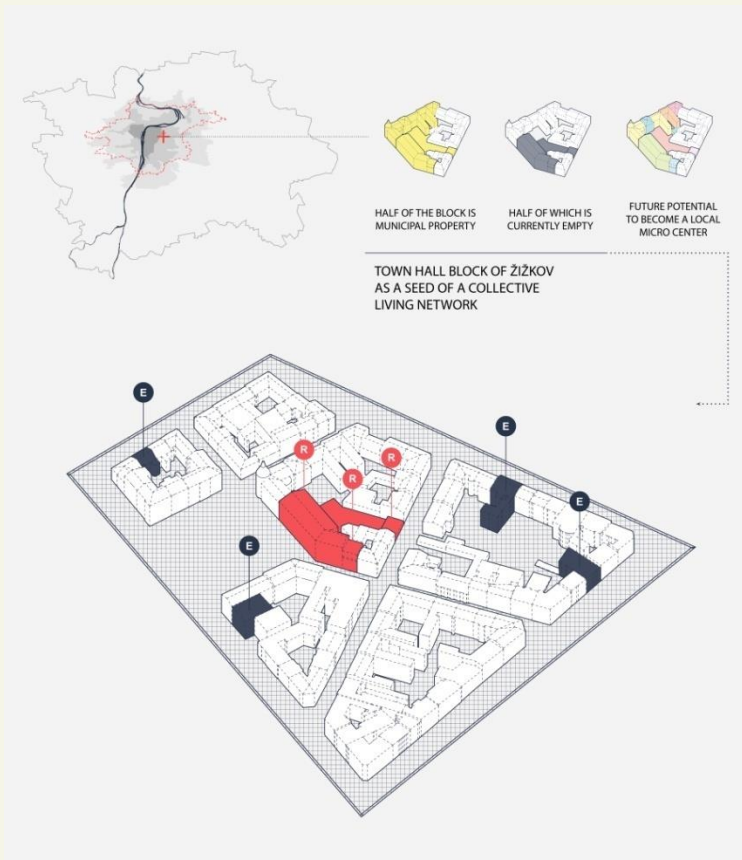

NOVÝ EVROPSKÝ BAUHAUS – CENY 2022

Reclaim Žižkov – (Česká republika)