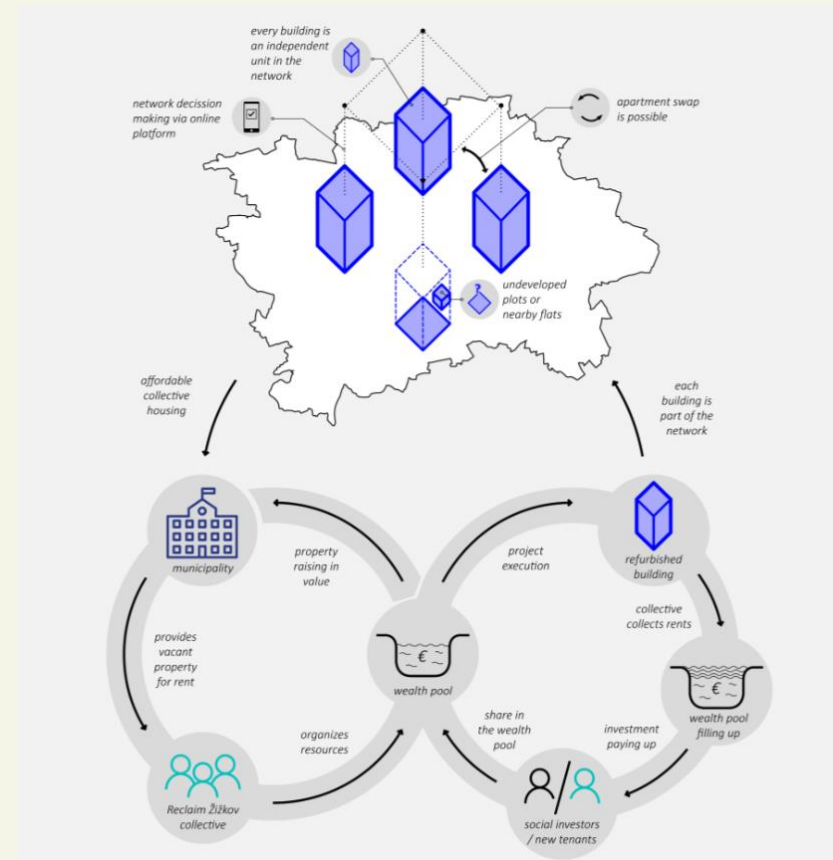

NOVÝ EVROPSKÝ BAUHAUS – CENY 2022

Reclaim Žižkov – (Česká republika)