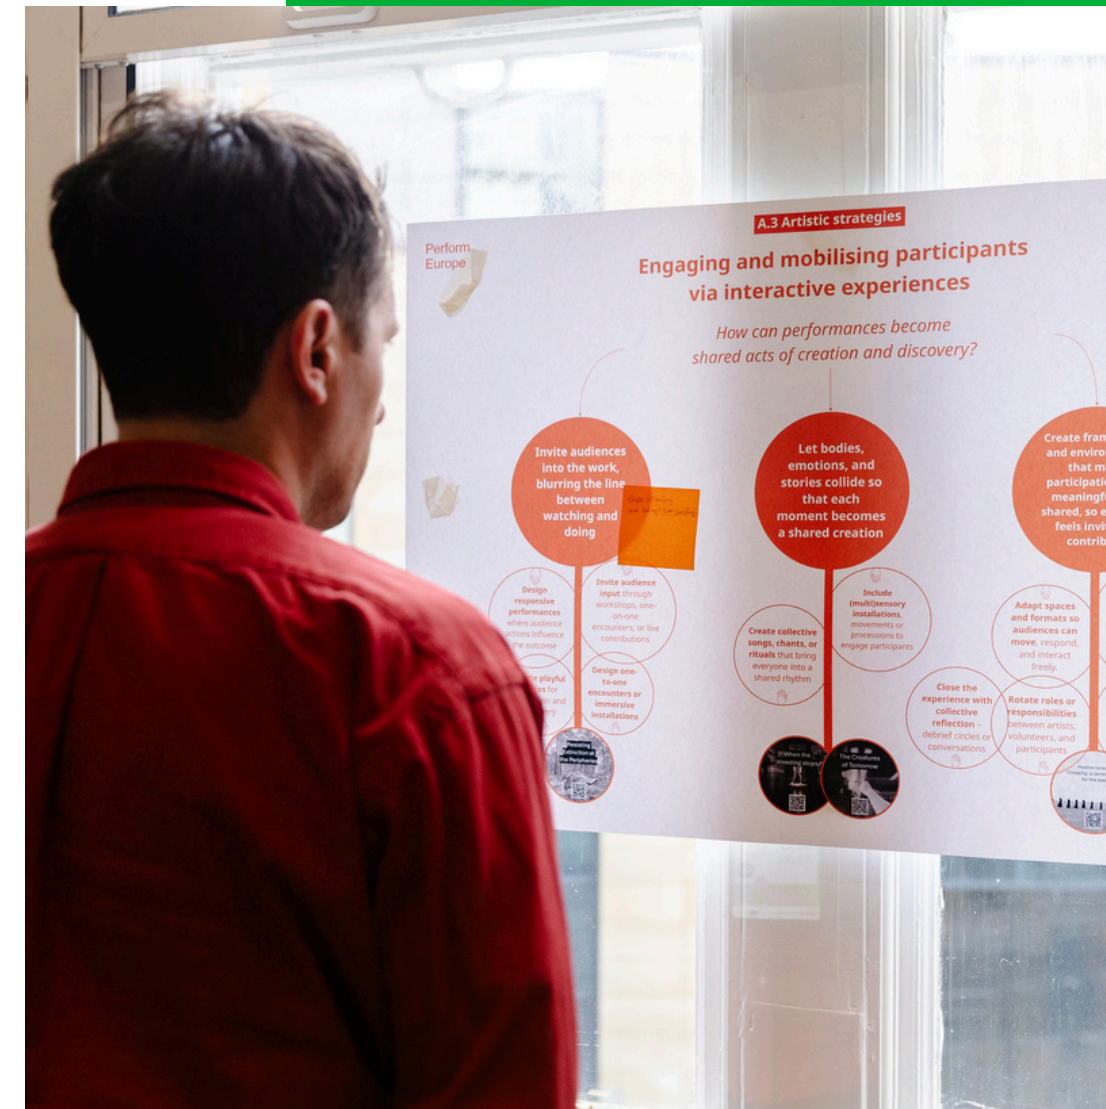

THE PERFORM EUROPE GUIDEBOOK AND TOOLBOX

Perform Europe Guidebook

- → Inspirativní příklady
- → Překážky, s nimiž se projekty setkaly
- → Strategie a nástroje, které vyvinuly