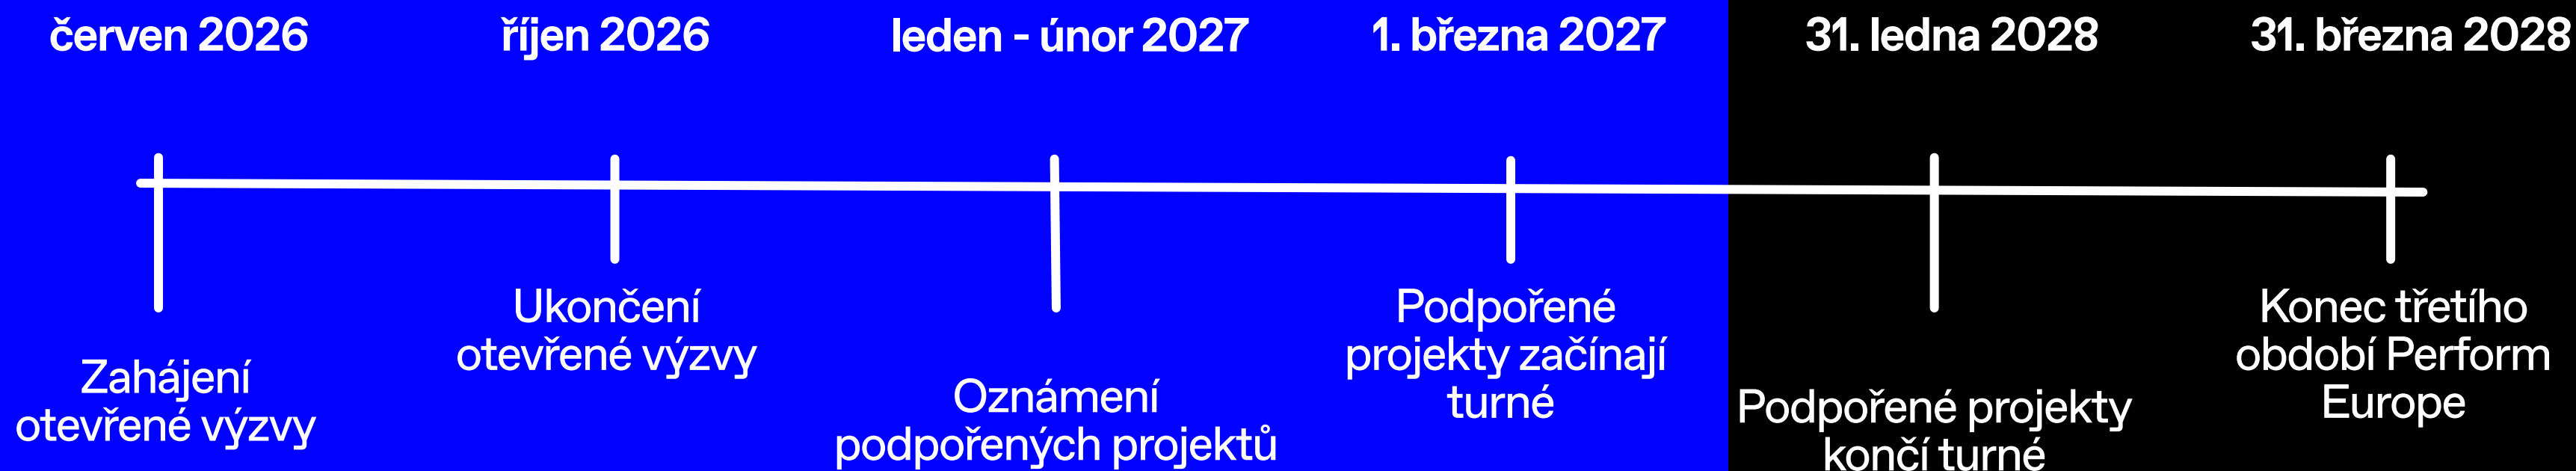

ČASOVÁ OS 2026– 2028

Perform
Europe