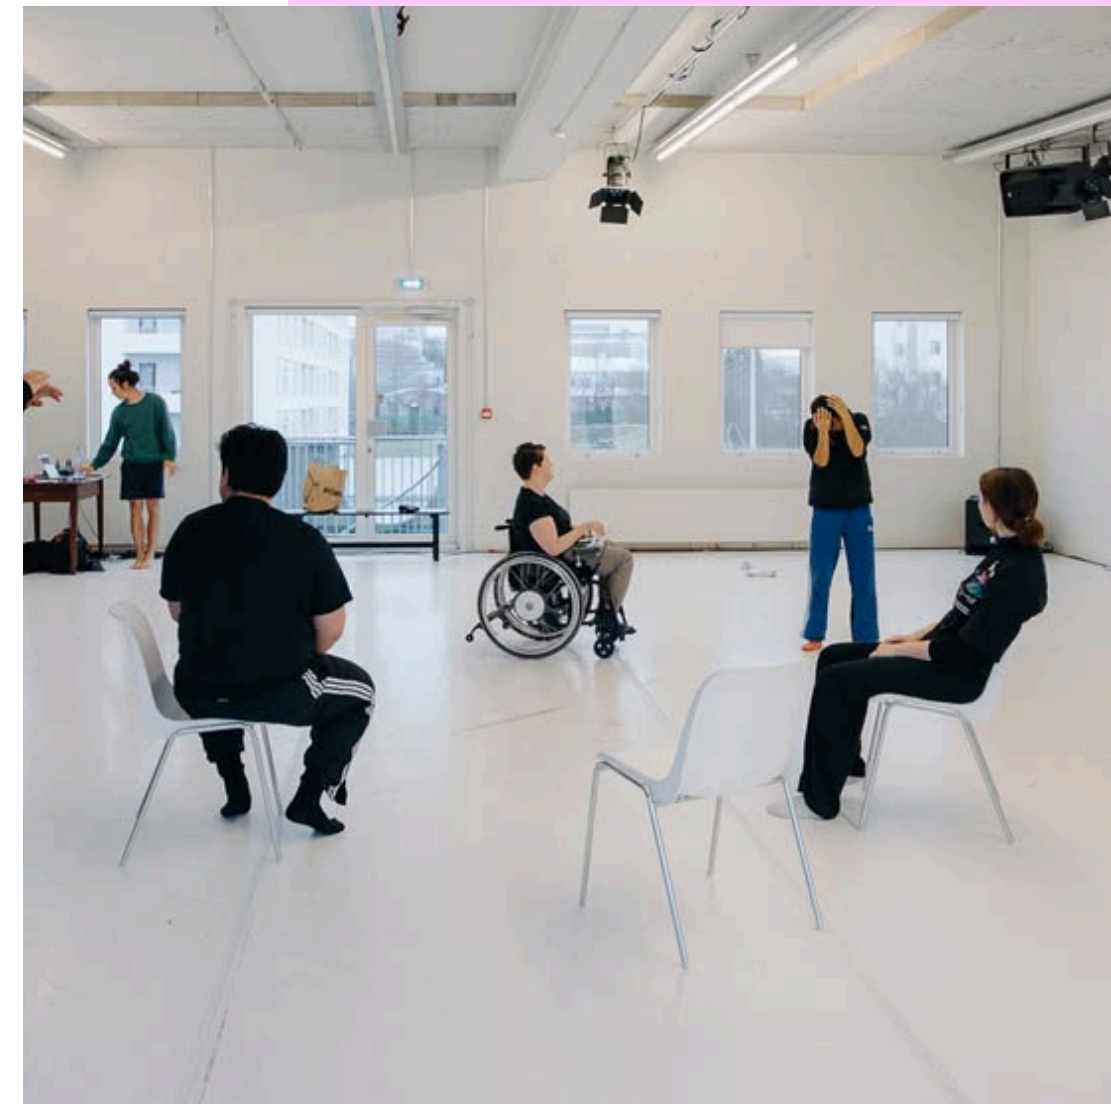

KDO SE MŮŽE PŘIHLÁSIT?

Jednotlivec nebo organizace

- působící v oblasti performativního umění
- se sídlem v jedné ze 41 zemí programu Kreativní Evropa

→ Partnerství: minimálně 3 partneři ze 3 zemí Kreativní Evropy

→ Uvedení minimálně 1 díla performativního umění ve 3 zemích Kreativní Evropy

způsobilé jsou všechny obory performativního umění

s výjimkou živé hudby a opery

Project: Life's Form(s) © Björgvin Sigurðarson