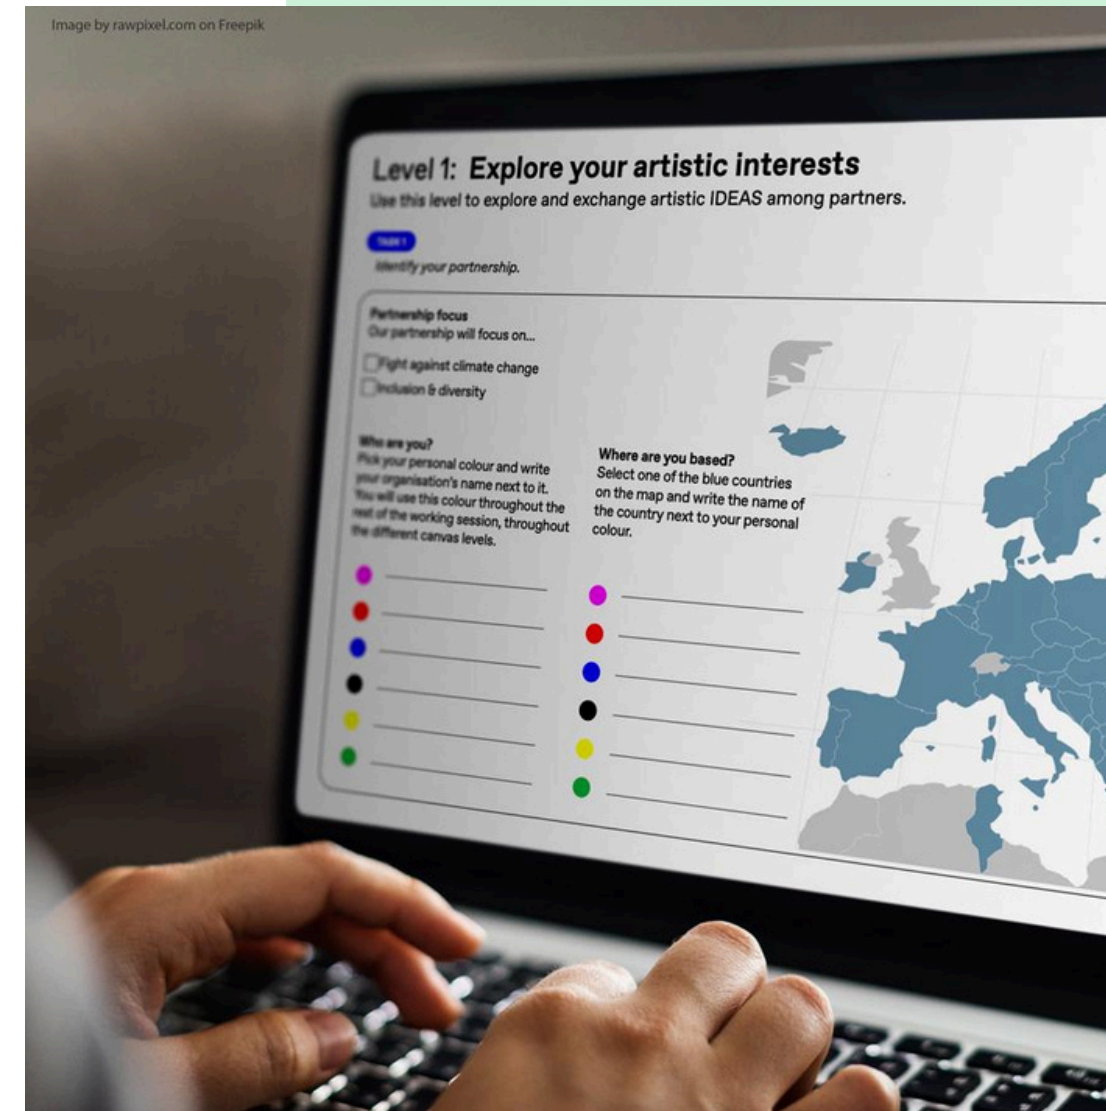

THE PERFORM EUROPE CONVERSATION STARTER

→ nástroj má pomoci podníit rozhovory s potenciálními partnery, identifikovat společné cíle a výzvy a navrhnout inovativní projekty v souladu s cíli a záměry Perform Europe