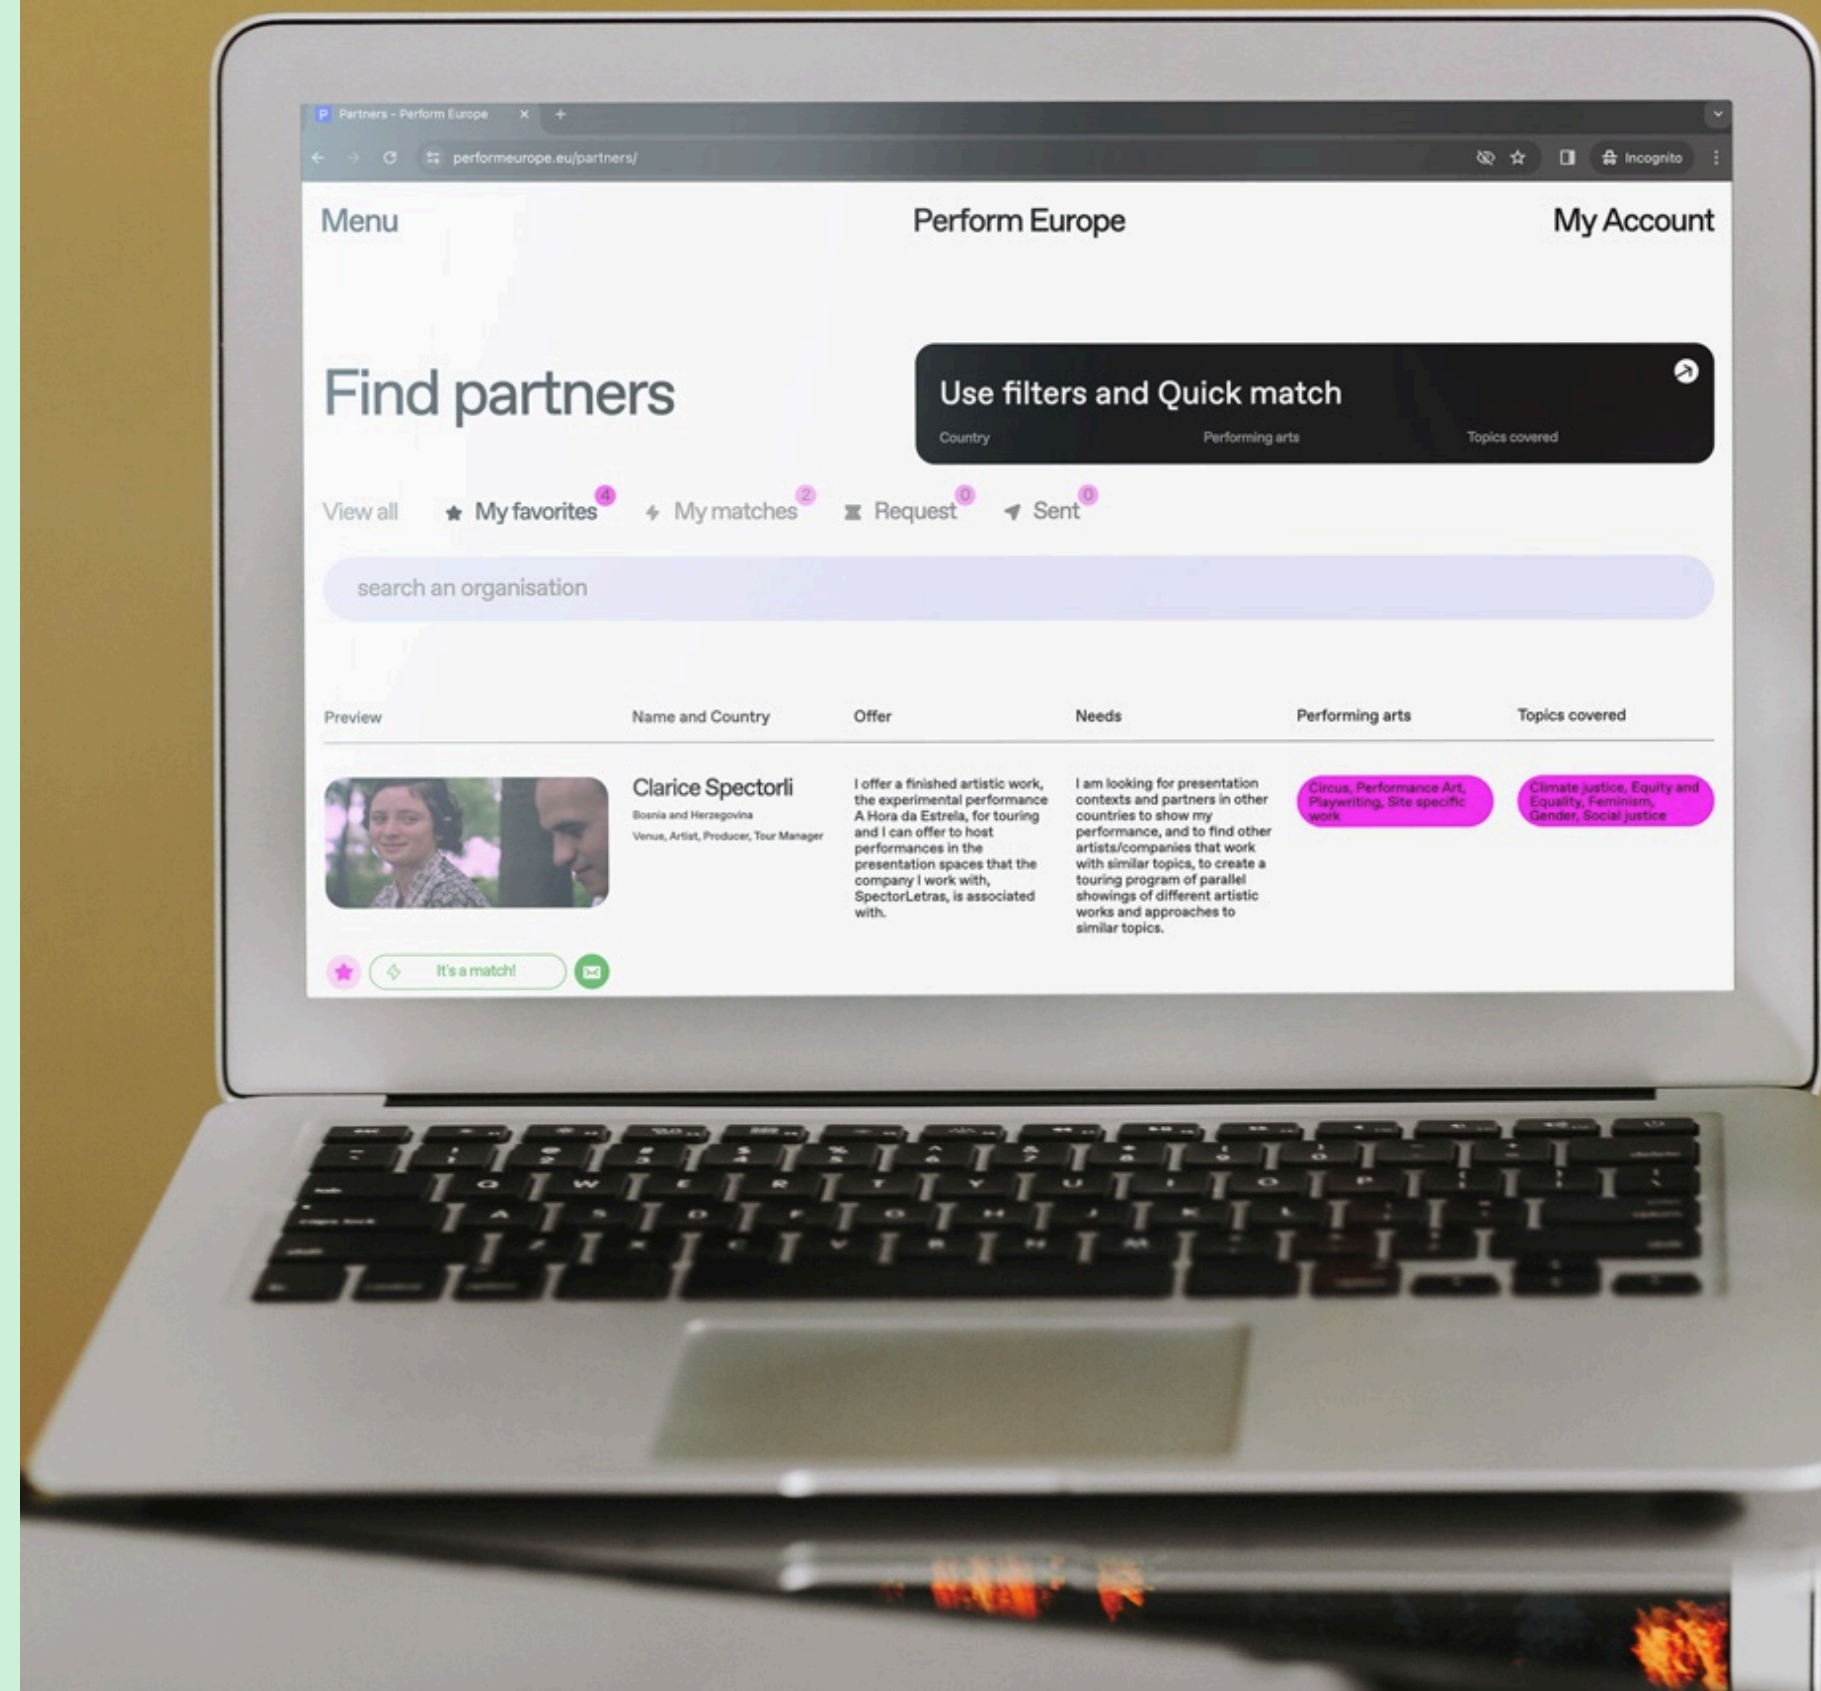

Project: Orchestrating Spaces © Giacomo Citro

HLEDÁTE PARTNERY?

**MATCHMAKING OVÁ PLATFORMA
NA NAŠICH WEBOVÝCH STRÁNKÁCH**

KAŽDÝ MŮŽE:

- Zaregistrujte se a vytvořte si profil.
- Prozkoumejte další profily.
- Propojte se.
- Začněte komunikovat a budovat partnerství.

HLEDÁTE PARTNERY?

- Více než 2 300 profilů a seznam se každým dnem rozzrůstá
- „odznak spolupráce“ pro zvýraznění profilů hledajících spolupracovníky pro aktuální otevřenou výzvu
- Otevřeno i po skončení výzvy